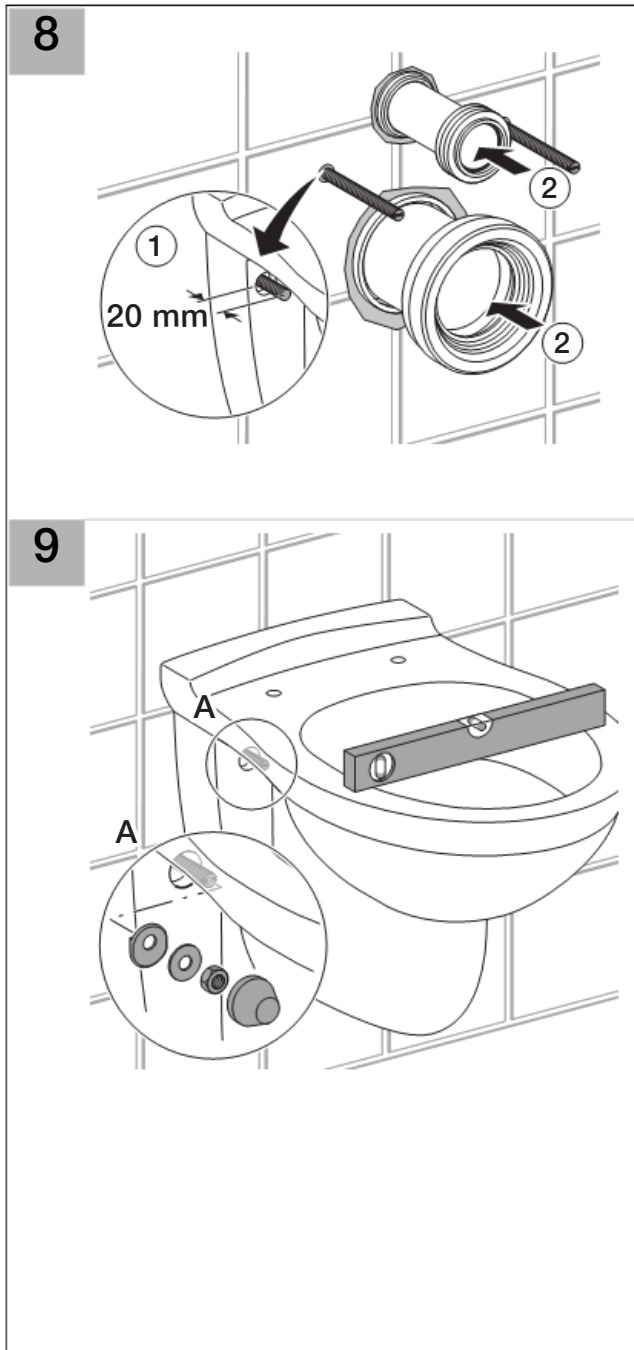

D15726-001&BDC © 05-2007

Geberit International AG
Schachenstrasse 77
CH-8645 Jona

D15726-001&BDC © 05-2007