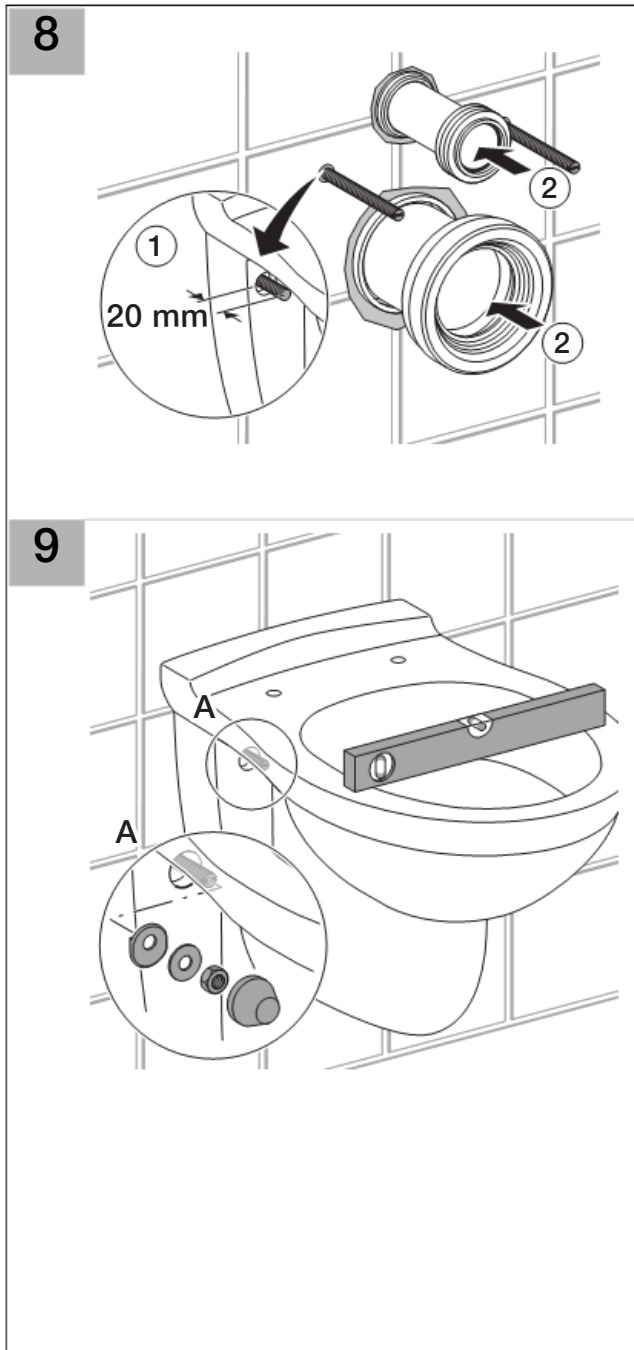

D15726-001&BDC © 05-2007

Geberit International AG  
Schachenstrasse 77  
CH-8645 Jona

D15726-001&BDC © 05-2007